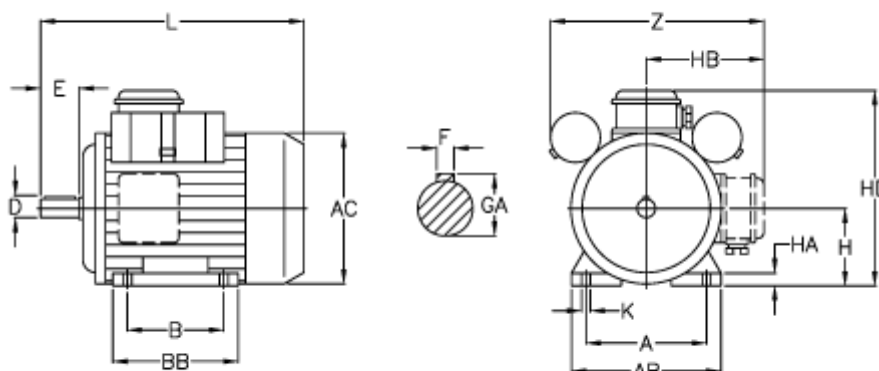

Varenummer: 25150462002  
Beskrivelse: ICME Asynkronmotor MD90 L4 1,5KW  
1400 o/m 1x230 V B3 med start- & driftskondensator

## Mål

A = 140	H = 90
AB = 184	HA = 14
AC = 176	HB = 129
B = 125	K = 9
D = 24	L = 366
E = 50	Z = 246
F = 8	
GA = 27	